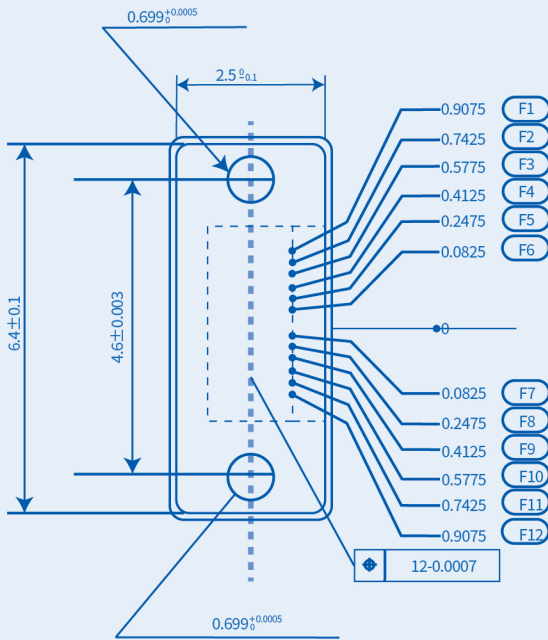

一 产品参数指标

类型描述	小外径光纤LC	小外径光纤MPO
平均插入损耗@1310nm (dB)	≤ 0.15	≤ 0.35
最大插入损耗@1310nm (dB)	≤ 0.35	≤ 0.5
回波损耗 (dB)	≤ -50 (UPC) ≤ -60 (APC)	≤ -50 (UPC) ≤ -60 (APC)

应用案例

小外径光纤MPO-12