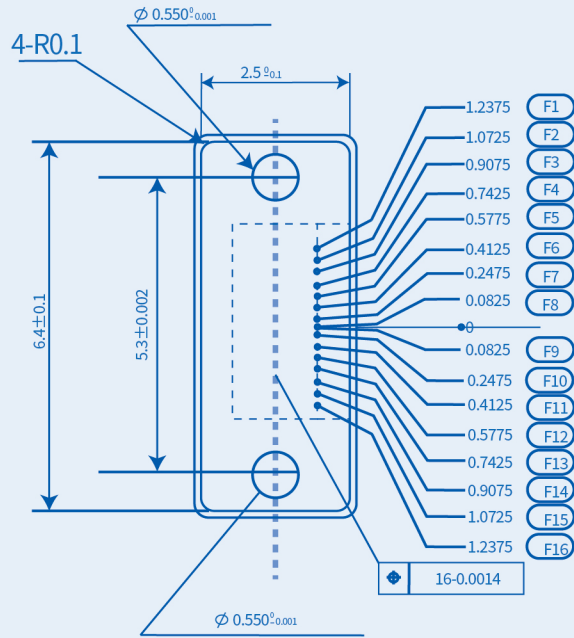

小外径光纤MPO-16

长飞光纤光缆股份有限公司

YANGTZE OPTICAL FIBRE AND CABLE JOINT STOCK LIMITED COMPANY

股票代码: 601869.SH 06869.HK 地址: 中国武汉光谷大道9号 (邮编: 430073)

电话: 400-006-6869 邮箱: 400@yofc.com 网址: www.yofc.com

© 202208 长飞光纤光缆股份有限公司版权所有