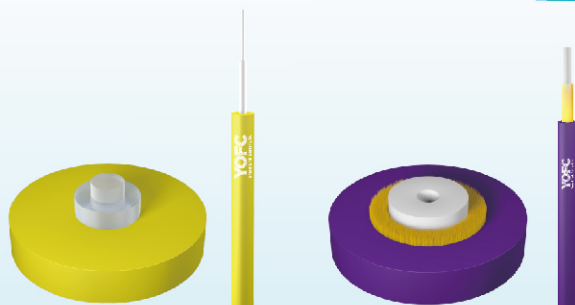

### 周界安防用光缆

- 振动光缆

09.

### 特种紧套光纤及空管

- 特种紧套光纤
- 0.9mm铠装空管
- 0.9mm空管
- 1.8mm铠装空管