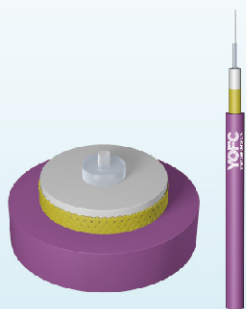

SPECIAL OPTICAL CABLE

特种光缆

01.

高温环境用光缆

- 单芯非铠装耐高温光缆
- 单芯铠装耐高温光缆
- 多芯铠装耐高温光缆